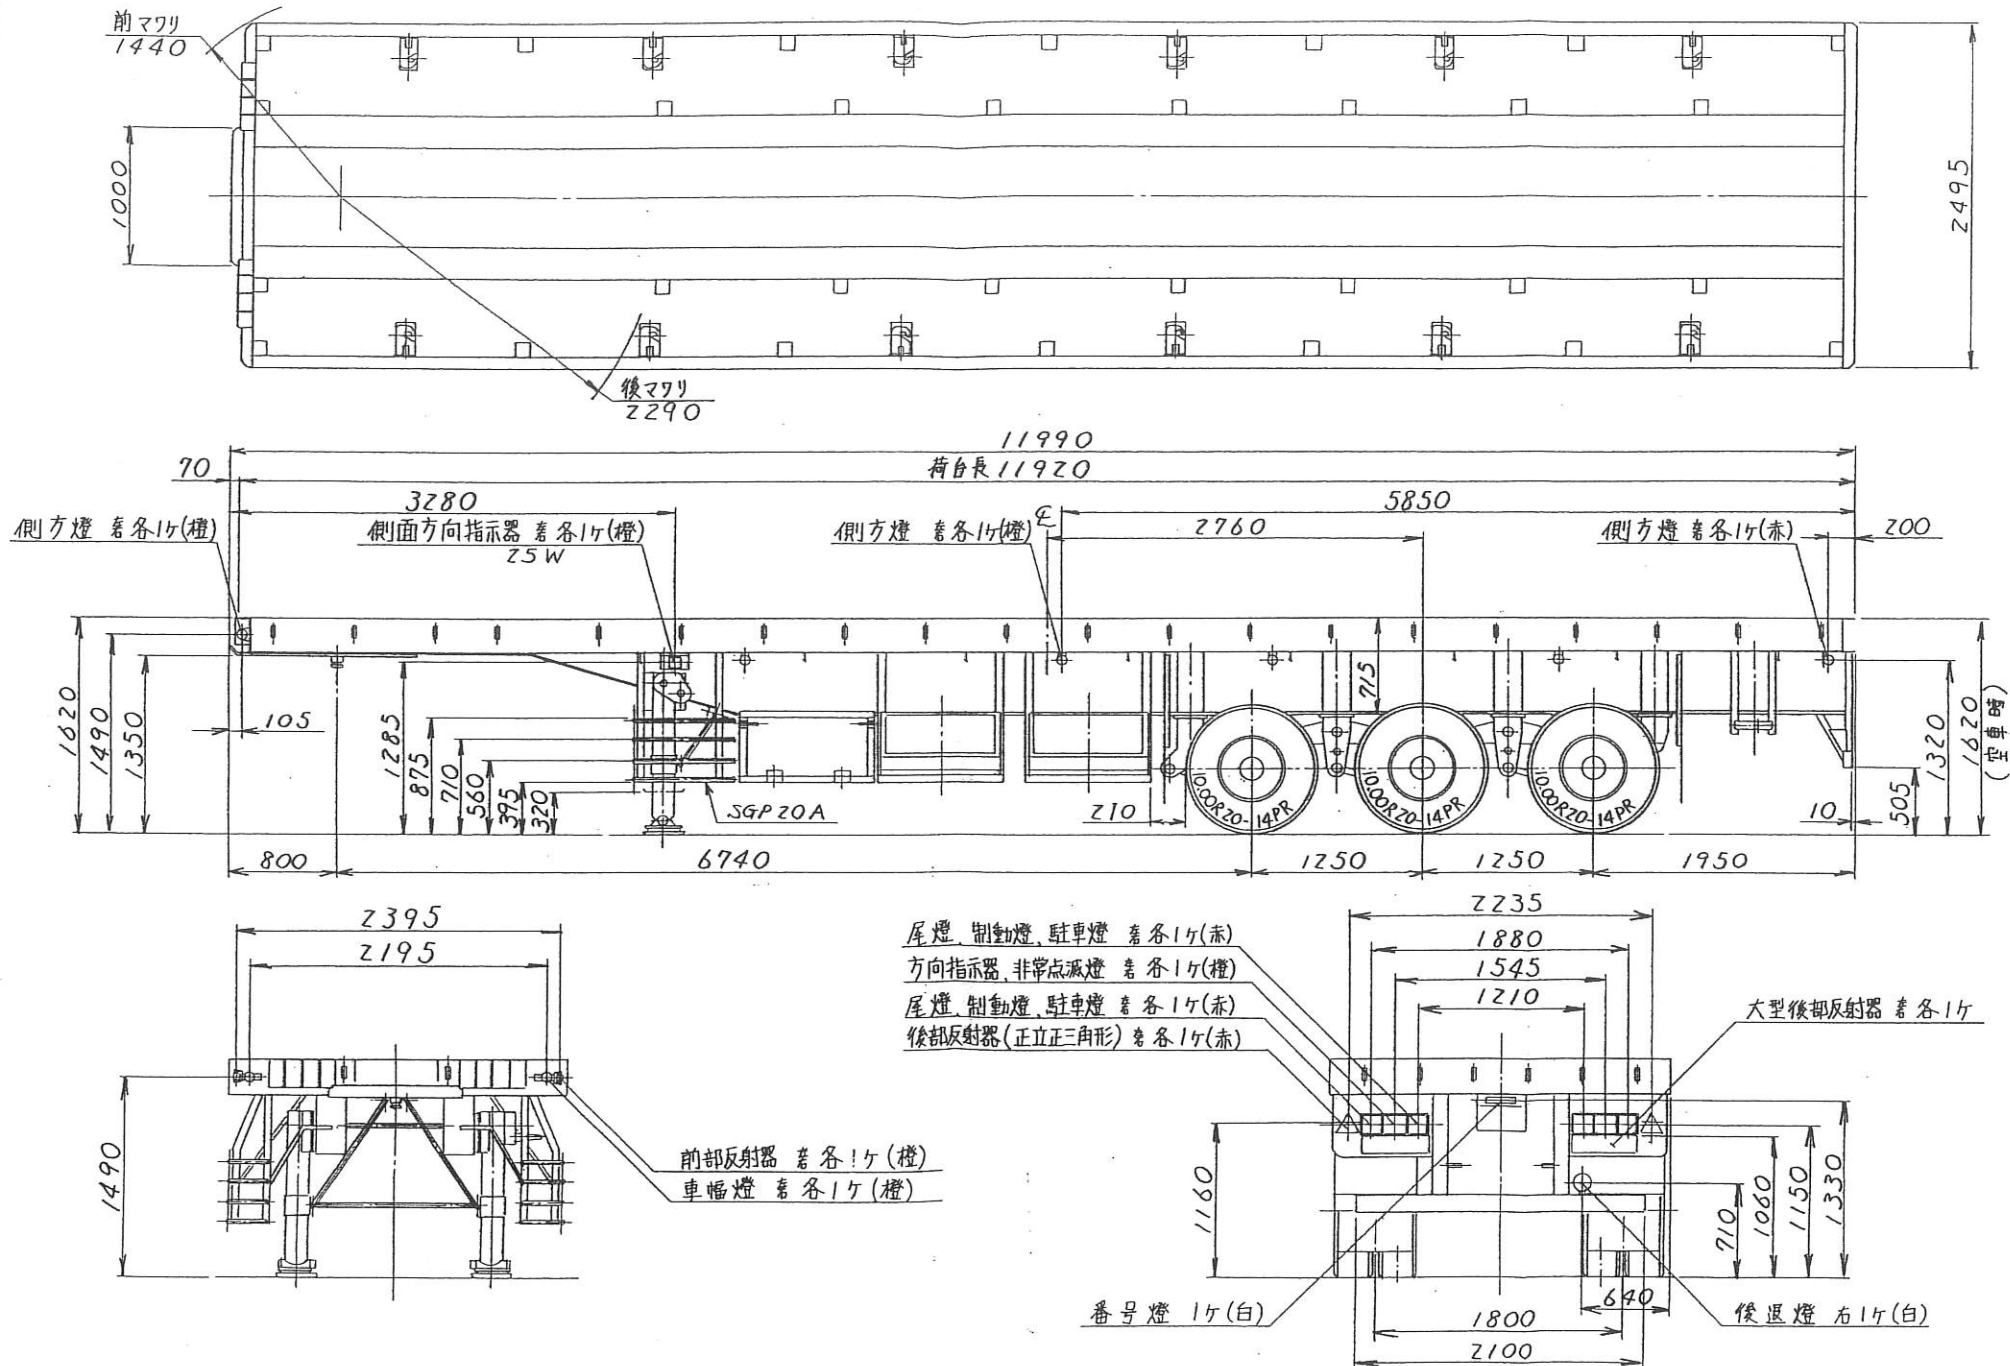

TAD 31039

トレ-ラ外觀図 (YFV3558GC)

尺度 1/40

TAD 31039